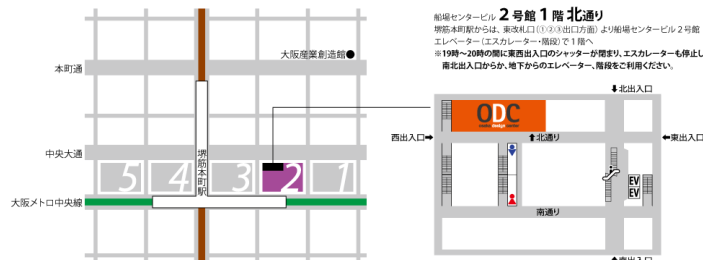

船場センタービル 2号館 1階

利用可能時間	平日 10:00～18:00 (土日祝は応相談)
料 金 (税 込)	一般：8,800 円 / 時間 会員：4,400 円 / 時間
終日利用 (10:00～18:00)	一般：66,000 円 / 終日 会員：33,000 円 / 終日
面 積	45 m² 間口6.6m×奥行7m×天井高3m
形 式 別 定 員 数	<table border="0"> <tr> <td>スクール</td> <td>島型</td> <td>ロの字</td> <td>シアター</td> </tr> <tr> <td></td> <td></td> <td></td> <td></td> </tr> <tr> <td>24名</td> <td>24名</td> <td>24名</td> <td>32名</td> </tr> </table>
標準設備	・電源・Wi-Fi・有線LAN・HDMI完備 ・イス 24脚 ・テーブル 8台 ・調光可能LEDダウンライト 15灯 ・可動式LEDスポットライト 16灯
貸 出 品 (税 込)	<table border="0"> <tr> <td></td> <td></td> <td></td> <td></td> <td></td> <td></td> </tr> <tr> <td>ホワイトボード 無料</td> <td>案内板 無料</td> <td>天吊り プロジェクター 7,700 円/回</td> <td>無線マイク (スピーカー付) 4,400 円/回 ※4本まで貸出可</td> <td>追加イス 220 円/脚 ※12脚まで追加可</td> <td>正方形 テーブル 550 円/台 ※3台まで貸出可</td> </tr> </table>
オプションサービス (税 込)	オンライン配信機材セッティング 22,000 円 (プロジェクター、無線マイク、スピーカー代含む) ※ビデオカメラを使用される場合は、別途 11,000 円 ※ビデオカメラ単体での貸し出しはございません。

* 設備サイズ詳細・キャンセルポリシー等は、ウェブサイトにてご確認ください。

* 空き状況、見学などをご希望の方は、お問合せください。

* 利用料は前払いとなります。指定の期日までにお支払いください。

船場センタービル 2号館1階北通り
船場本町駅からは、東改札口(西3)の出口(方面)より船場センタービル2号館(地下2階)へ入りエレベーター(エスカレーター)階段で1階へ。
※19時～20時の間に東西出入口のシャッターが閉まり、エスカレーターも停止します。
南北出入口から、地下からのエレベーター、階段をご利用ください。

お 問 合 せ

一般財団法人大阪デザインセンター

大阪市中央区船場中央1-3-2-101 船場センタービル2号館1階

<https://www.osakadc.jp/> | odc@osakadc.jp

詳細・申込はこちら