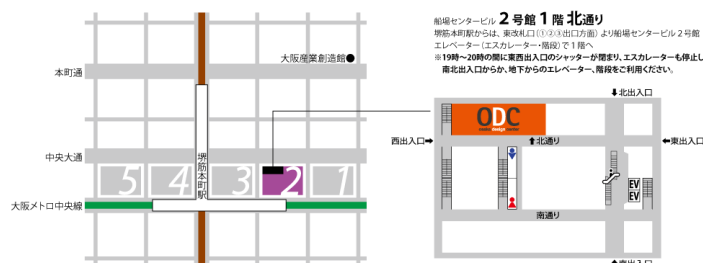

船場センタービル 2号館 1階

利用時間	平日 10:00～19:00 (土日祝は応相談)
料 金 (税 込)	一般：8,800 円/時間 会員：4,400 円/時間
終日利用 (10:00～19:00)	一般：66,000 円/終日 会員：33,000 円/終日
面 積	45 m² 間口6.6m×奥行7m 天井高3m
形 式 別 定 員 数	<table border="0"> <tr> <td>スクール</td> <td>島型</td> <td>口の字</td> <td>シアター</td> </tr> <tr> <td></td> <td></td> <td></td> <td></td> </tr> <tr> <td>24名</td> <td>24名</td> <td>24名</td> <td>32名</td> </tr> </table>
標準設備	電源・Wi-Fi・有線LAN・HDMI完備 イス (24脚)・テーブル (8台)・ホワイトボード・案内板
オプション (有料・税込)	<table border="0"> <tr> <td></td> <td></td> <td></td> <td></td> </tr> <tr> <td>天吊り プロジェクター 7,700円</td> <td>無線マイク (スピーカー付) 4,400円/回 ※4本まで使用可</td> <td>正方形テーブル 550円/台 ※3台まで可</td> <td>追加イス 220円/脚 12脚まで可 (24脚までは室料込)</td> </tr> </table> オンライン配信機材セッティングサービス 22,000円 (プロジェクター、無線マイク、スピーカー代含む) ※ビデオカメラを使用される場合は、別途 11,000円 ※ビデオカメラ単体での貸し出しはございません

* 設備サイズ詳細・キャンセルポリシー等は、ウェブサイトにてご確認ください。

* 空き状況、見学などをご希望の方は、お問合せください。

* 利用料は前払いとなります。指定の期日までにお支払いください。

お 問 合 せ

詳細・申込はこちら